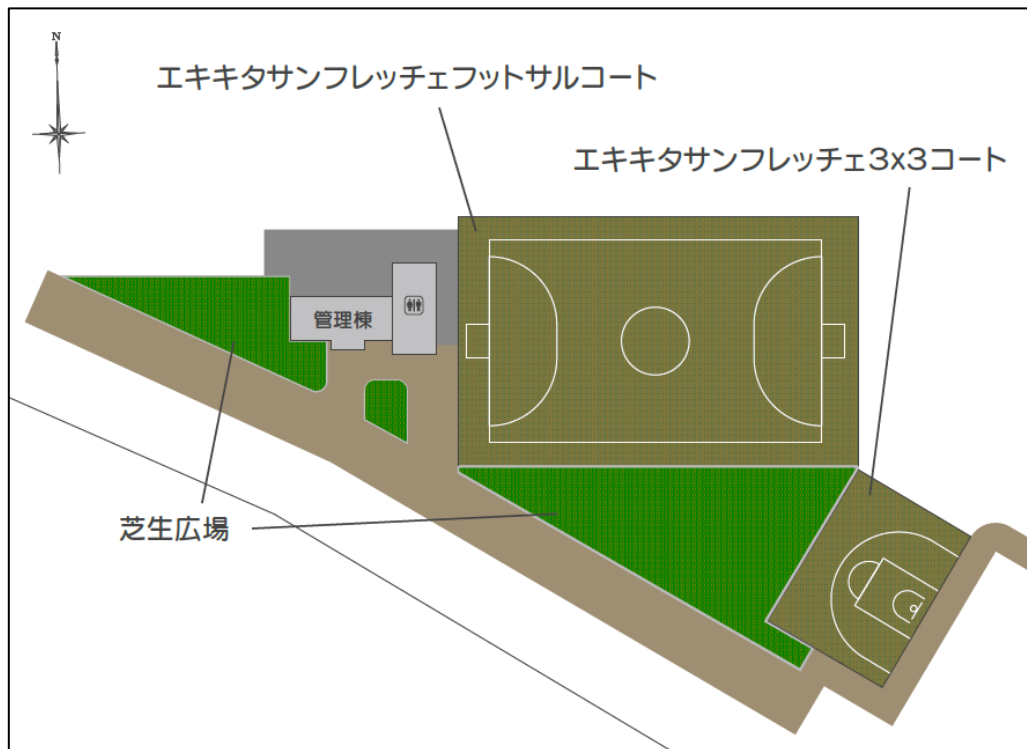

また併せて、芝生広場を各企業様や地方自治体の皆様はじめ地域にお住いの皆様の活動の場として、各種イベントやキッチンカー出店等の募集の開始についてもご案内致します。

1. 施設名称・ロゴ

① 施設名称

「ekie エキキタパーク」(英字表記:ekie Ekikita Park) [略称:エキパ(英字表記:EkiPa)]

【多目的コート名称】

- ・エキキタサンフレッチェフットサルコート
- ・エキキタサンフレッチェ3x3(スリー・エックス・スリー)コート

② ロゴ

シンボルマーク+ロゴタイプ

③ ロゴコンセプト

フラッグを図形化したデザインのシンボルマークは、地形を俯瞰から捉えたエキキタパークのカタチです。様々な人々がここに「フラッグ」を立て、スポーツやイベントを通じた地域の皆様の交流の場となることを願います。また、カラーは、芝生広場の緑色、多目的コートの元気さ・活発さの黄色、そして青空の水色と一目でエキキタパークを連想いただけるカラーで表現しました。

2. ekie エキキタパーク施設概要

① 開業日

2022年9月17日

② 施設面積

芝生広場:約 390 m²

エキキタサンフレッチェコート(フットサルコート/3x3コート):約 980 m²

③ 公式WEBサイト

<https://www.ekie.jp/ekikitapark/> (2022年7月1日より公開)

④ 公式 SNS アカウント