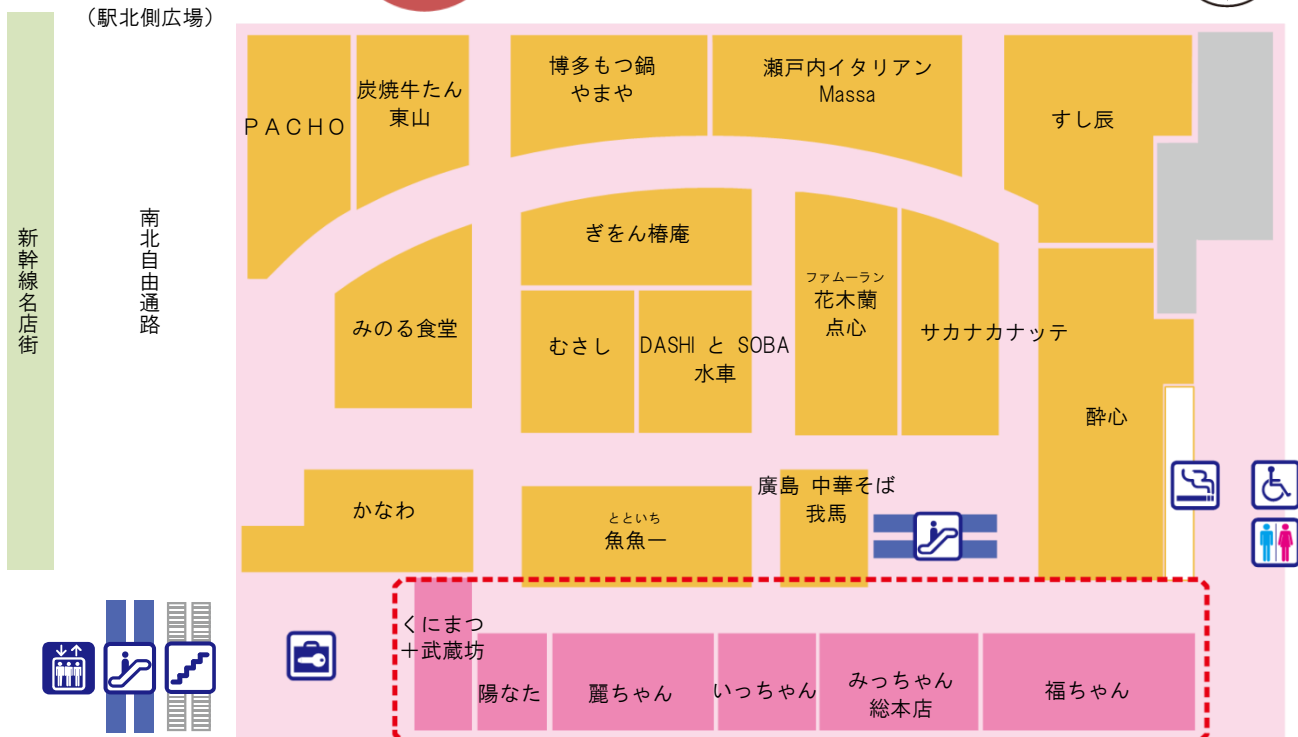

# ekie DINING

(自由通路 2F)  
ekie 線路上空、SOUTH エリア